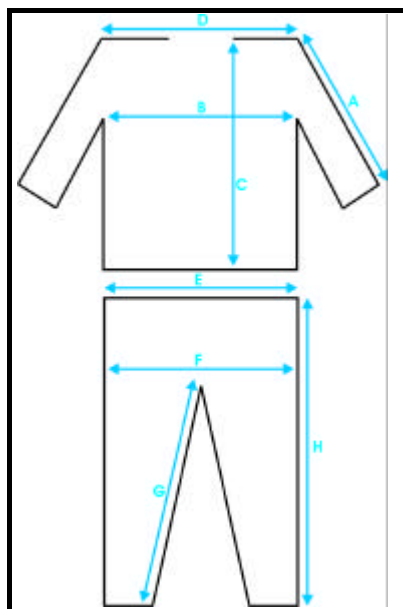

Damen:

Grösse	Unterwäsche		
	(E) ½ Taillenumfang (cm)		
	Slip	Tanga	Shorts
S	33,0	29,0	30,0
M	35,0	30,5	32,0
L	37,0	31,0	34,0
XL	39,0	31,5	36,0
XXL	41,0	32,0	38,0

Grösse	BH
	(B) ½ Brustumfang (cm)
S	34,0
M	36,0
L	38,0
XL	41,0
XXL	44,0

Grösse	Unterhemd	
	(C) Schulter – Becken (cm)	(B) ½ Brustumfang (cm)
S	42,5	39,0
M	44,0	41,0
L	45,5	43,0
XL	47,0	45,0
XXL	48,5	47,0

Grösse	Shirt Rundhals				
	(A) Ärmellänge (cm)		(B) ½ Brustumfang (cm)	(C) Schulter – Becken (cm)	(D) Schulterbreite (cm)
	Langarm	Kurzarm			
S	60,3	20,0	41,5	62,0	36,4
M	62,0	20,5	43,5	64,0	38,0
L	63,7	21,0	45,5	66,0	39,6
XL	65,4	21,5	47,5	68,0	41,2

Grösse	Legging		
	(E) ½ Taillenumfang (cm)	(F) ½ Beckenumfang 18 cm unter der Taille (cm)	(G) Bein-Innenlänge (cm)
S	33,0	44,5	71,0
M	35,0	47,0	73,0
L	37,0	49,5	75,0
XL	39,0	52,0	77,0
XXL	41,0	54,0	77,0