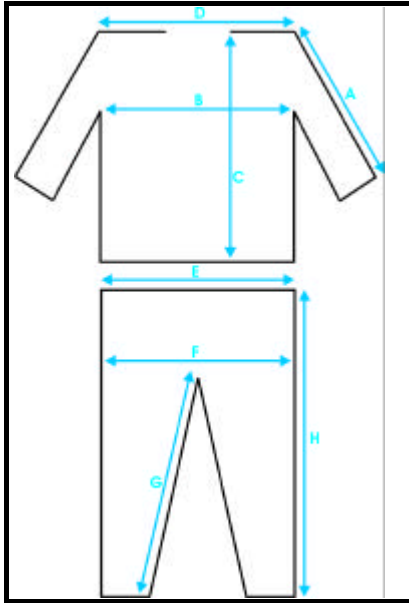

Größen- und Masstabelle

Baby und Kleinkinder:

Alter	Körpergröße in cm
0 – 3 Monate	± 62 cm
3 – 6 Monate	± 68 cm
6 – 9 Monate	± 74 cm
9 – 12 Monate	± 80 cm
12 – 18 Monate	± 86 cm
18 – 24 Monate	± 92 cm
24 – 36 Monate	± 98 cm

Body					
Alter	Größe	(A) Ärmellänge ohne Bund (cm)	(B) ½ Brustumfang (cm)	(C) Schulter bis Beckenlänge (cm)	(D) Schulterbreite (cm)
0 – 3 Monate	Gr. 62	15,5	20,5	36,0	17,5
3 – 6 Monate	Gr. 68	18,5	22,0	39,0	19,0
6 – 9 Monate	Gr. 74	21,5	23,5	42,0	20,5
9 – 12 Monate	Gr. 80	23,0	24,2	43,5	21,2
12 – 18 Monate	Gr. 86	24,5	25,0	45,0	22,0
18 – 24 Monate	Gr. 92	27,5	26,5	48,0	23,5
24 – 36 Monate	Gr. 98	30,5	28,0	51,0	25,0

Strumpfhose					
Alter	Größe	(E) ½ Taillenumfang (cm)	(F) ½ Beckenumfang 12 cm unter Taille (cm)	(G) Bein-Innenlänge (cm)	(H) Bein-Seitenlänge (cm)
0 – 3 Monate	Gr. 62	15,0	21,0	17,5	38,5
3 – 6 Monate	Gr. 68	17,0	23,5	21,0	43,0
6 – 9 Monate	Gr. 74	19,0	26,0	24,5	47,5
9 – 12 Monate	Gr. 80	20,0	27,2	26,2	49,7
12 – 18 Monate	Gr. 86	21,0	28,5	28,0	52,0
18 – 24 Monate	Gr. 92	22,0	31,0	31,5	56,5
24 – 36 Monate	Gr. 98	23,0	33,5	35,0	61,0

Kinder:

Alter	Körpergröße in cm
3 - 4 Jahre	± 110 cm
5 - 6 Jahre	± 120 cm
7 - 8 Jahre	± 135 cm
9 - 12 Jahre	± 150 cm

Kinder Slip	
Alter	(E) ½ Taillenumfang (cm)
3 - 4 Jahre	23,8
5 - 6 Jahre	25,0
7 - 8 Jahre	26,2
9 - 12 Jahre	28,6