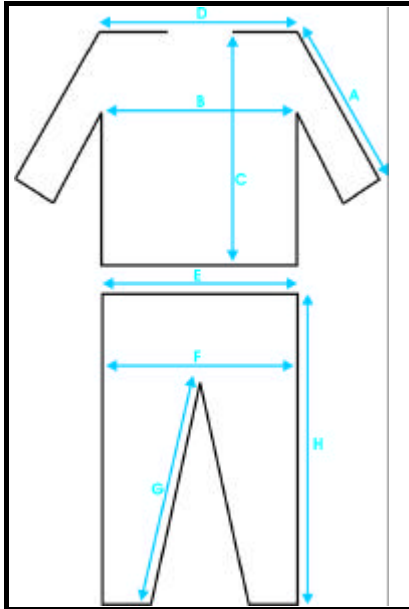

Größen- und Masstabelle

Baby und Kleinkinder:

Alter	Körpergröße in cm
0 – 3 Monate	± 62 cm
3 – 6 Monate	± 68 cm
6 – 9 Monate	± 74 cm
9 – 12 Monate	± 80 cm
12 – 18 Monate	± 86 cm
18 – 24 Monate	± 92 cm
24 – 36 Monate	± 98 cm

Body					
Alter	Größe	(A) Ärmellänge ohne Bund (cm)	(B) ½ Brustumfang (cm)	(C) Schulter bis Beckenlänge (cm)	(D) Schulterbreite (cm)
0 – 3 Monate	Gr. 62	15,5	20,5	36,0	17,5
3 – 6 Monate	Gr. 68	18,5	22,0	39,0	19,0
6 – 9 Monate	Gr. 74	21,5	23,5	42,0	20,5
9 – 12 Monate	Gr. 80	23,0	24,2	43,5	21,2
12 – 18 Monate	Gr. 86	24,5	25,0	45,0	22,0
18 – 24 Monate	Gr. 92	27,5	26,5	48,0	23,5
24 – 36 Monate	Gr. 98	30,5	28,0	51,0	25,0

Strumpfhose					
Alter	Größe	(E) ½ Taillenumfang (cm)	(F) ½ Beckenumfang 12 cm unter Taille (cm)	(G) Bein-Innenlänge (cm)	(H) Bein-Seitenlänge (cm)
0 – 3 Monate	Gr. 62	15,0	21,0	17,5	38,5
3 – 6 Monate	Gr. 68	17,0	23,5	21,0	43,0
6 – 9 Monate	Gr. 74	19,0	26,0	24,5	47,5
9 – 12 Monate	Gr. 80	20,0	27,2	26,2	49,7
12 – 18 Monate	Gr. 86	21,0	28,5	28,0	52,0
18 – 24 Monate	Gr. 92	22,0	31,0	31,5	56,5
24 – 36 Monate	Gr. 98	23,0	33,5	35,0	61,0

Kinder:

Alter	Körpergröße in cm
3 - 4 Jahre	± 110 cm
5 - 6 Jahre	± 120 cm
7 - 8 Jahre	± 135 cm
9 - 12 Jahre	± 150 cm

Kinder Slip	
Alter	(E) ½ Taillenumfang (cm)
3 - 4 Jahre	23,8
5 - 6 Jahre	25,0
7 - 8 Jahre	26,2
9 - 12 Jahre	28,6