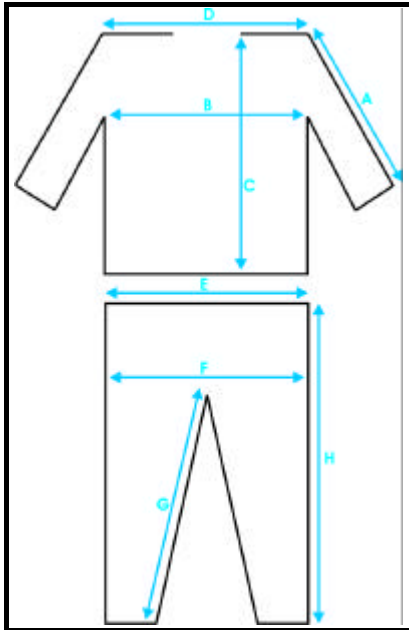

Herren:

Boxer Shorts	
Grösse	(E) ½ Taillenumfang (cm)
S	33,0
M	35,0
L	37,0
XL	39,0
XXL	41,0
XXXL	43,0

Shirt Rundhals					
Grösse	(A) Ärmellänge (cm)		(B) ½ Brustumfang (cm)	(C) Schulter – Becken (cm)	(D) Schulterbreite (cm)
	Langarm	Kurzarm			
S	62,0	19,8	46,0	68,0	38,5
M	64,0	20,4	48,5	70,5	40,5
L	66,0	21,0	51,0	73,0	42,5
XL	68,0	21,6	53,5	75,5	44,5
XXL	70,0	22,2	56,0	78,0	46,5

Legging				
Grösse	(E) ½ Taillenumfang (cm)	(F) ½ Beckenumfang 16 cm unter der Taille(cm)	(G) Bein - Innenlänge (cm)	(H) Bein - Seitenlänge (cm)
S	36,0	44,0	71,0	94,0
M	38,0	46,5	73,5	97,5
L	40,0	49,0	76,0	101,0
XL	42,0	51,5	78,5	104,0
XXL	44,0	54,0	81,0	108,0